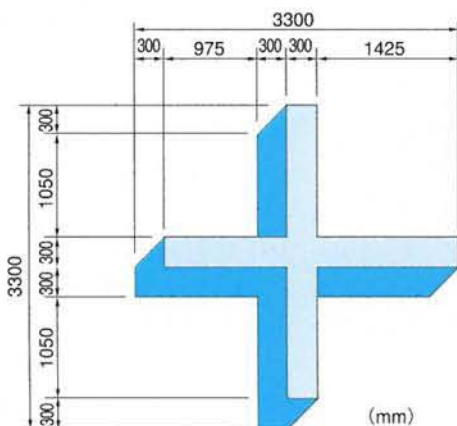

特殊色錯覚標示

イメージブロック

IMAGE BLOCK

平面図形をバーチャライズして立体障害物のように見せる! 「だまし絵」で有名なM.C.エッシャーの錯覚図形をもとに、色彩工学からデザインされた「イメージブロック」は、安全のために疑似立体視をさせるカラフルな路面標示ブロック。従来の路面立体障害物に比べ、施工性・コスト性ともにすぐれた平面標示のブロックです。

特徴

〈安全な錯覚視〉

特殊な配色により、平面に描いた図形があたかも立体物のように錯覚して見える標示で、運転者に注意を喚起して減速させる効果があります。

〈走行の安全性〉

平面図形ですから、車両が「乗り上げる」ことがなく、安全走行に支障をきたす心配がありません。

〈簡単・迅速施工〉

加熱溶着式で接着性にすぐれ、取り扱いが容易で迅速施工が行えるため、通行規制の時間を短縮することができます。

〈クリーン施工〉

環境を汚染する物質を含有していません。

OSAKI INDUSTRY CO.,LTD.

イメージブロック

■表1. エマカラーメルトの品質規格

項目	品質規格
密度 (20℃)	2.3 g/cm ³ 以下
軟化点	80℃以上
塗膜の外観	塗膜の外観が正常であること
タイヤ付着性	3分後に塗膜がタイヤに付着しないこと
耐摩耗性	200 mg以下
圧縮強さ	1.177 kN/cm ² (120 kgf/cm ²) 以上
耐アルカリ性	18時間アルカリに浸しても異常がないこと
耐侯性	見本品と比べて、12ヶ月の試験で、割れ、はがれ及び色の変化の程度が大きくないこと

■表2. プライマーOHの品質規格

項目	品質規格
密度 (20℃)	0.9 ± 0.1 g/cm ³
粘度	5 ± 3 cp
加熱残分	19 ± 3%

■形状寸法図

薄いブルー
濃いブルー

L₁₅=12m

大崎工業株式会社

大阪府堺市上89番地
〒593-8311 TEL (0722) 72-1453(代)
FAX (0722) 74-1810

東京都大田区東糀谷4丁目1番4号
〒144-0033 TEL (03) 3743-3004(代)
FAX (03) 3743-5040