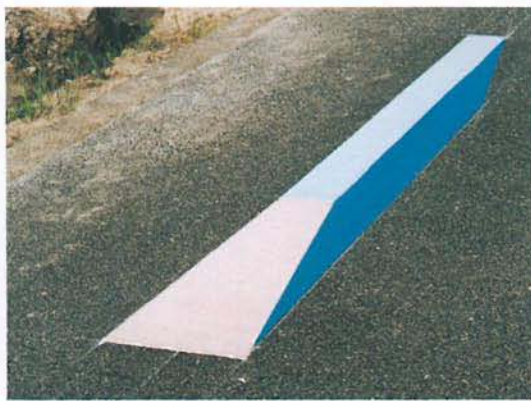

イメージブロック

■表1. エマカラーメルトの品質規格

項目	品質規格
密度 (20℃)	2.3 g/cm³以下
軟化点	80℃以上
塗膜の外観	塗膜の外観が正常であること
タイヤ付着性	3分後に塗膜がタイヤに付着しないこと
耐摩耗性	200 mg以下
圧縮強さ	1.177 kN/cm² (120 kgf/cm²) 以上
耐アルカリ性	18時間アルカリに浸しても異常がないこと
耐侯性	見本品と比べて、12ヶ月の試験で、割れ、はがれ及び色の変化の程度が大きくないこと

■表2. プライマーOHの品質規格

項目	品質規格
密度 (20℃)	0.9 ± 0.1 g/cm³
粘度	5 ± 3 cp
加熱残分	19 ± 3%

■形状寸法図

薄いブルー
濃いブルー

L₁₅=12m

大崎工業株式会社

大阪府堺市上89番地
〒593-8311 TEL (0722) 72-1453(代)
FAX (0722) 74-1810

東京都大田区東糀谷4丁目1番4号
〒144-0033 TEL (03) 3743-3004(代)
FAX (03) 3743-5040

販売・施工特約店