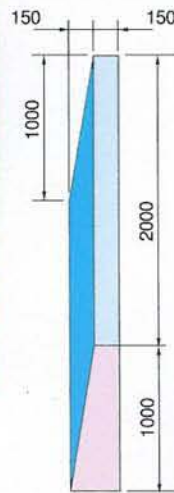

特殊色錯覚標示

イメージブロック

IMAGE BLOCK

平面図形をバーチャライズして立体障害物のように見せる! 「だまし絵」で有名なM.C.エッシャーの錯覚図形をもとに、色彩工学からデザインされた「イメージブロック」は、安全のために疑似立体視をさせるカラフルな路面標示ブロック。従来の路面立体障害物に比べ、施工性・コスト性ともにすぐれた平面標示のブロックです。

特徴

〈安全な錯覚視〉

特殊な配色により、平面に描いた図形があたかも立体物のように錯覚して見える標示で、運転者に注意を喚起して減速させる効果があります。

〈走行の安全性〉

平面図形ですから、車両が「乗り上げる」ことがなく、安全走行に支障をきたす心配がありません。

〈簡単・迅速施工〉

加熱溶着式で接着性にすぐれ、取り扱いが容易で迅速施工が行えるため、通行規制の時間を短縮することができます。

〈クリーン施工〉

環境を汚染する物質を含有していません。

OSAKI INDUSTRY CO.,LTD.

イメージブロック

■表1. エマカラーメルトの品質規格

項目	品質規格
密度 (20℃)	2.3 g/cm ³ 以下
軟化点	80℃以上
塗膜の外観	塗膜の外観が正常であること
タイヤ付着性	3分後に塗膜がタイヤに付着しないこと
耐摩耗性	200 mg以下
圧縮強さ	1.177 kN/cm ² (120 kgf/cm ²) 以上
耐アルカリ性	18時間アルカリに浸しても異常がないこと
耐侯性	見本品と比べて、12ヶ月の試験で、割れ、はがれ及び色の変化の程度が大きくないこと

■表2. プライマーOHの品質規格

項目	品質規格
密度 (20℃)	0.9 ± 0.1 g/cm ³
粘度	5 ± 3 cp
加熱残分	19 ± 3%

■形状寸法図

薄いブルー
濃いブルー

L₁₅=12m

大崎工業株式会社

大阪府堺市上89番地
〒593-8311 TEL (0722) 72-1453(代)
FAX (0722) 74-1810

東京都大田区東糀谷4丁目1番4号
〒144-0033 TEL (03) 3743-3004(代)
FAX (03) 3743-5040